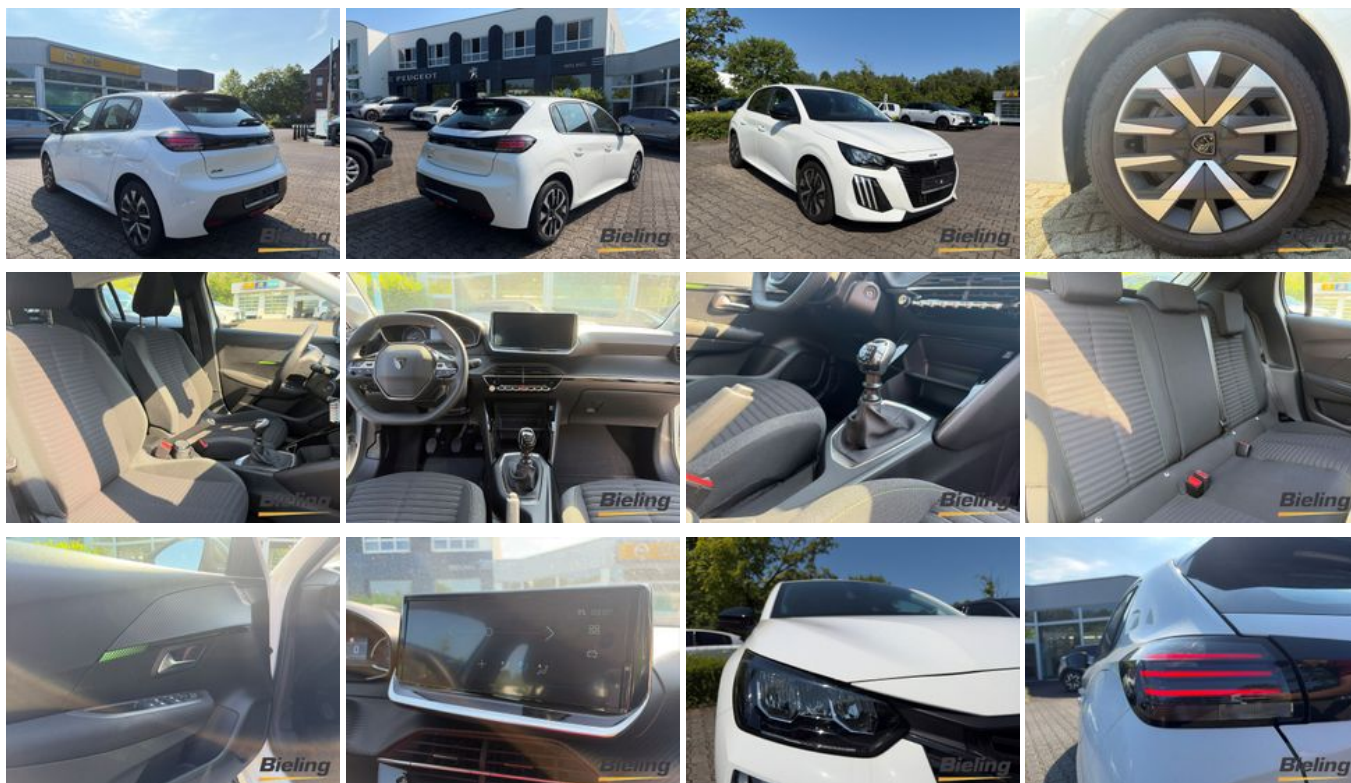

Fahrzeugausstattung

ABS	Abstandswarner
Abstandswarner	Berganfahrassistent
Bordcomputer	ESP
Elektr. Fensterheber	Elektr. Seitenspiegel
Elektr. Seitenspiegel anklappbar	Elektr. Wegfahrsperr
Garantie	Geschwindigkeitsbegrenzer
Isofix	Klimaanlage
Lederlenkrad	Lichtsensor
Multifunktionslenkrad	Müdigkeitswarner
Notbremsassistent	Partikelfilter
Reifendruckkontrolle	Scheckheftgepflegt
Servolenkung	Sitzheizung
Spurhalteassistent	Start/Stop-Automatik
Traktionskontrolle	Verkehrszeichenerkennung
Zentralverriegelung