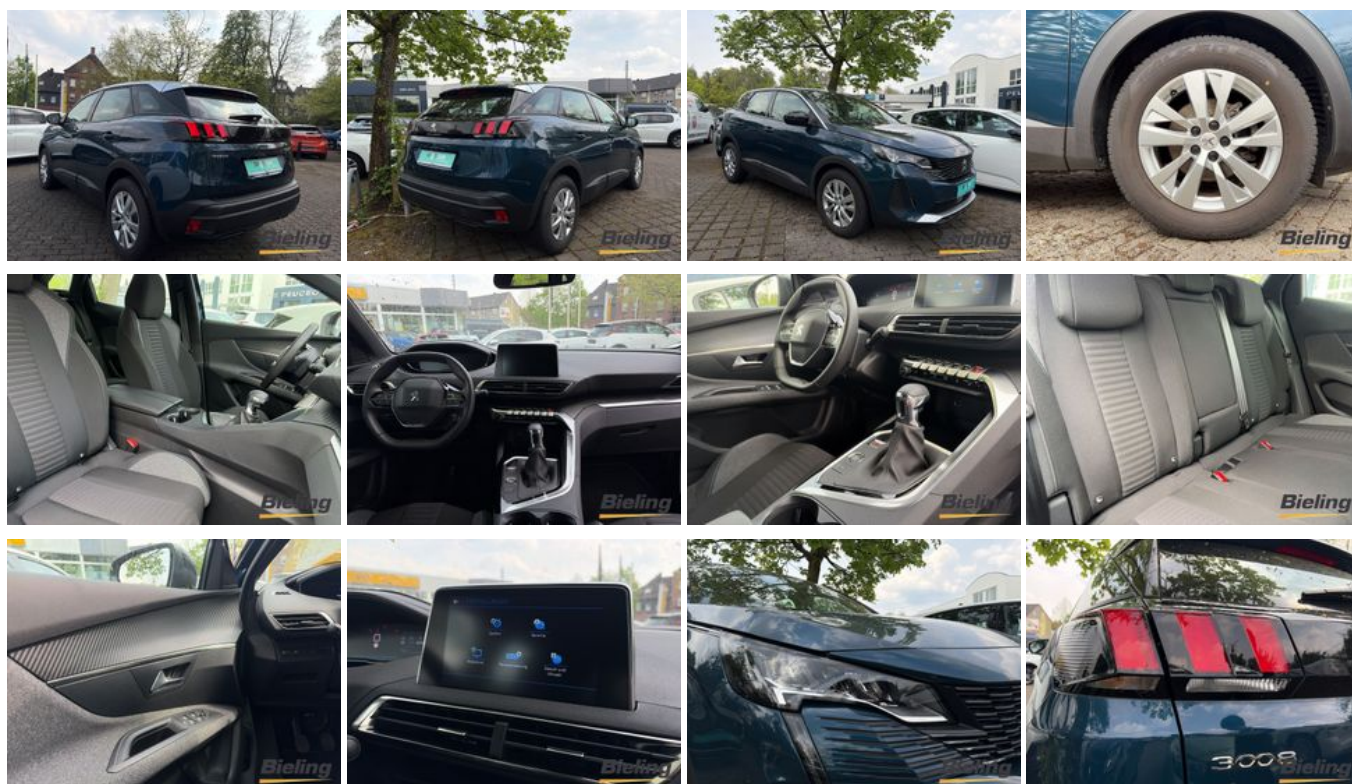

Peugeot 3008 Active Pack Digitales Cockpit 360 Kamera LE

Unser Angebotspreis:

21.950,-€

18.445,- € netto

19 % MwSt ausweisbar

Fahrzeugnummer 2238-1

Schnellinformationen

Fahrzeugart	Gebrauchtfahrzeug	Klasse	3008
Kategorie	SUV/Geländewagen/Pic kup	Hubraum	1199 cm ³
Erstzulassung	01/2024	Außenfarbe	Blau
Laufleistung	13731 km	Innenfarbe	Grau
Leistung	96 kW (131 PS)	Innenausstattung	Stoff
Kraftstoffart	Benzin		
Getriebe	Schaltgetriebe		

2-Zonen-Klimaautomatik	ABS
Abstandswarner	Abstandswarner
ArMLEHNE	Berganfahrassistent
Bluetooth	Bordcomputer
ESP	Elektr. Fensterheber
Elektr. Seitenspiegel	Elektr. Seitenspiegel anklappbar
Elektr. WegfahrsperrE	Freisprecheinrichtung
Garantie	Geschwindigkeitsbegrenzer
Innenspiegel autom. abblendend	Isofix
Isofix Beifahrersitz	Lederlenkrad
Leichtmetallfelgen	Lichtsensor
Metallic	Multifunktionslenkrad
Nebelscheinwerfer	Notbremsassistent
Partikelfilter	Regensensor
Reifendruckkontrolle	Scheckheftgepflegt
Servolenkung	Sitzheizung
Spurhalteassistent	Start/Stop-Automatik
Touchscreen	Traktionskontrolle
USB	Umklappbarer Beifahrersitz
Verkehrszeichenerkennung	Volldigitales Kombiinstrument
Zentralverriegelung	