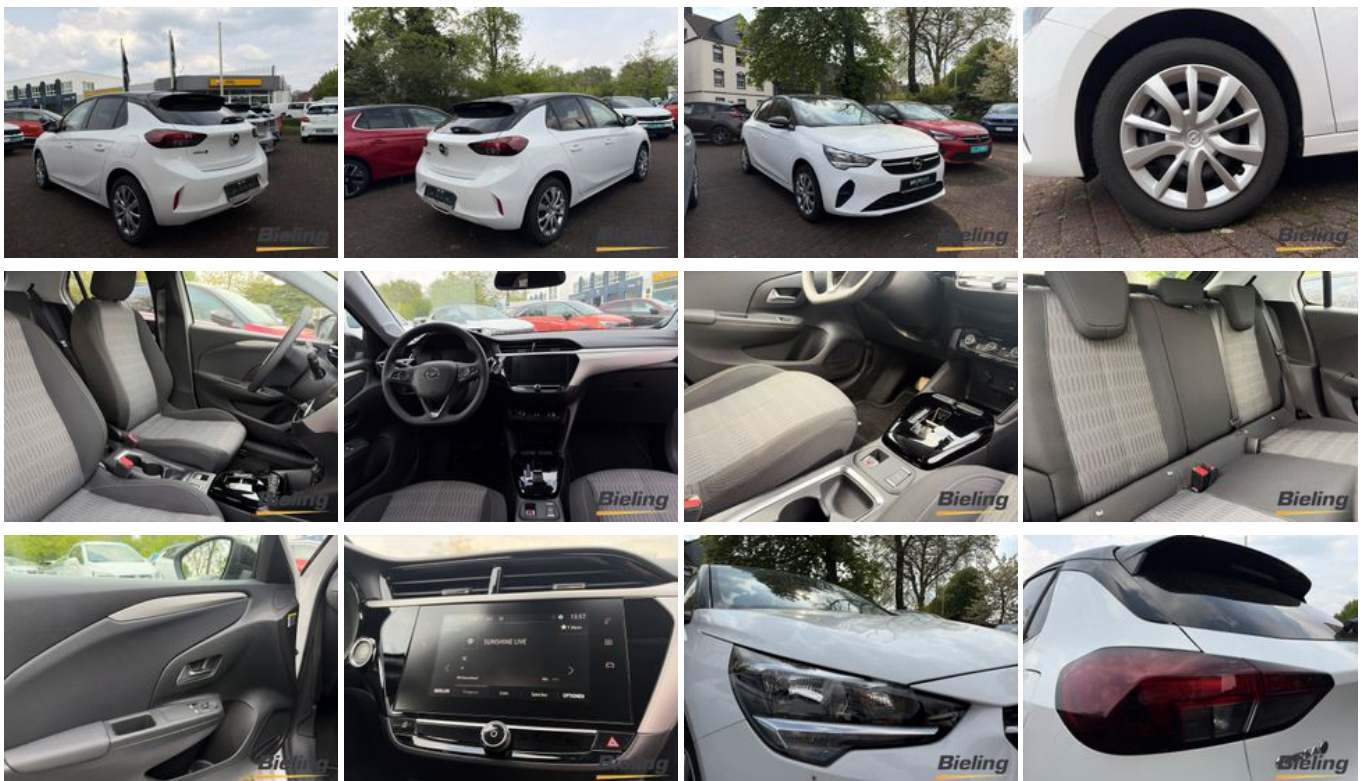

Fahrzeugausstattung

ABS	Abgedunkelte Scheiben
Abstandswarner	Abstandswarner
Android Auto	Apple CarPlay
Berganfahrassistent	Bluetooth
Bordcomputer	ESP
Elektr. Fensterheber	Elektr. Seitenspiegel
Elektr. Wegfahrsperre	Fernlichtassistent
Freisprecheinrichtung	Garantie
Innenspiegel autom. abblendend	Isofix
Klimaautomatik	Lichtsensor
Multifunktionslenkrad	Musikstreaming integriert
Müdigkeitswarner	Notbremsassistent
Notrufsystem	Regensensor
Reifendruckkontrolle	Scheckheftgepflegt
Servolenkung	Sitzheizung
Sprachsteuerung	Spurhalteassistent
Stahlfelgen	Start/Stop-Automatik
Touchscreen	Traktionskontrolle
USB	Verkehrszeichenerkennung
Volldigitales Kombiinstrument	Zentralverriegelung