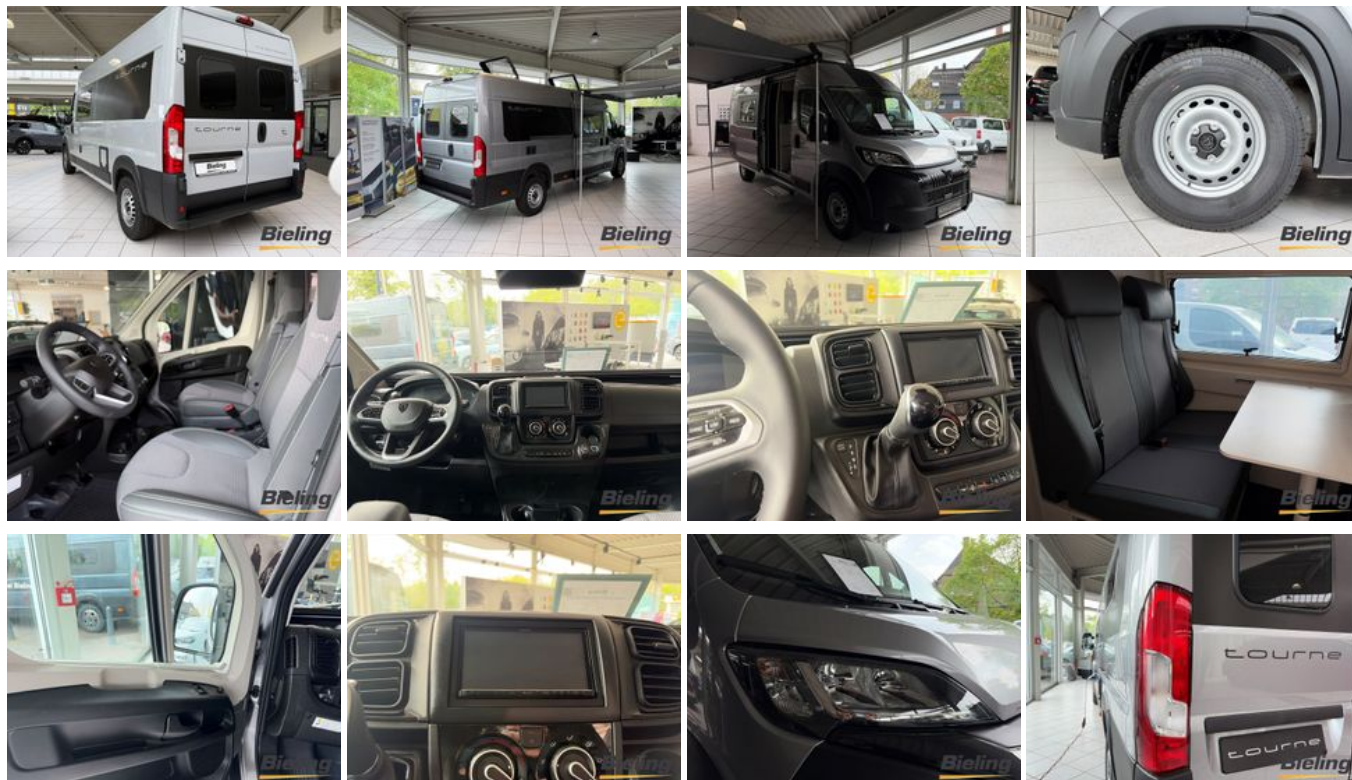

Tourne 6.4 Cruise 180 Automatik, Navi, Solar

Unser Angebotspreis:

84.750,-€

71.218,- € netto

19 % MwSt ausweisbar

Fahrzeugnummer 4

Schnellinformationen

Fahrzeugart	Tageszulassung	Klasse	6.4
Kategorie	Kastenwagen	Hubraum	0 cm ³
Erstzulassung	03/2026	Außenfarbe	Silber
Laufleistung	5 km	Innenfarbe	
Leistung	132 kW (179 PS)	Innenausstattung	
Kraftstoffart	Diesel		
Getriebe	Automatik		

Verkauf
Verkaufs-Team Autohaus
Bieling
02366/888-117
lehmacher@bieling.de

Umwelt und Normen

Fahrzeugausstattung

ABS	Klimaautomatik
Lederlenkrad	Metallic
Navigationssystem	Notbremsassistent
Partikelfilter	Servolenkung
Solaranlage	Spurhalteassistent
Zentralverriegelung	