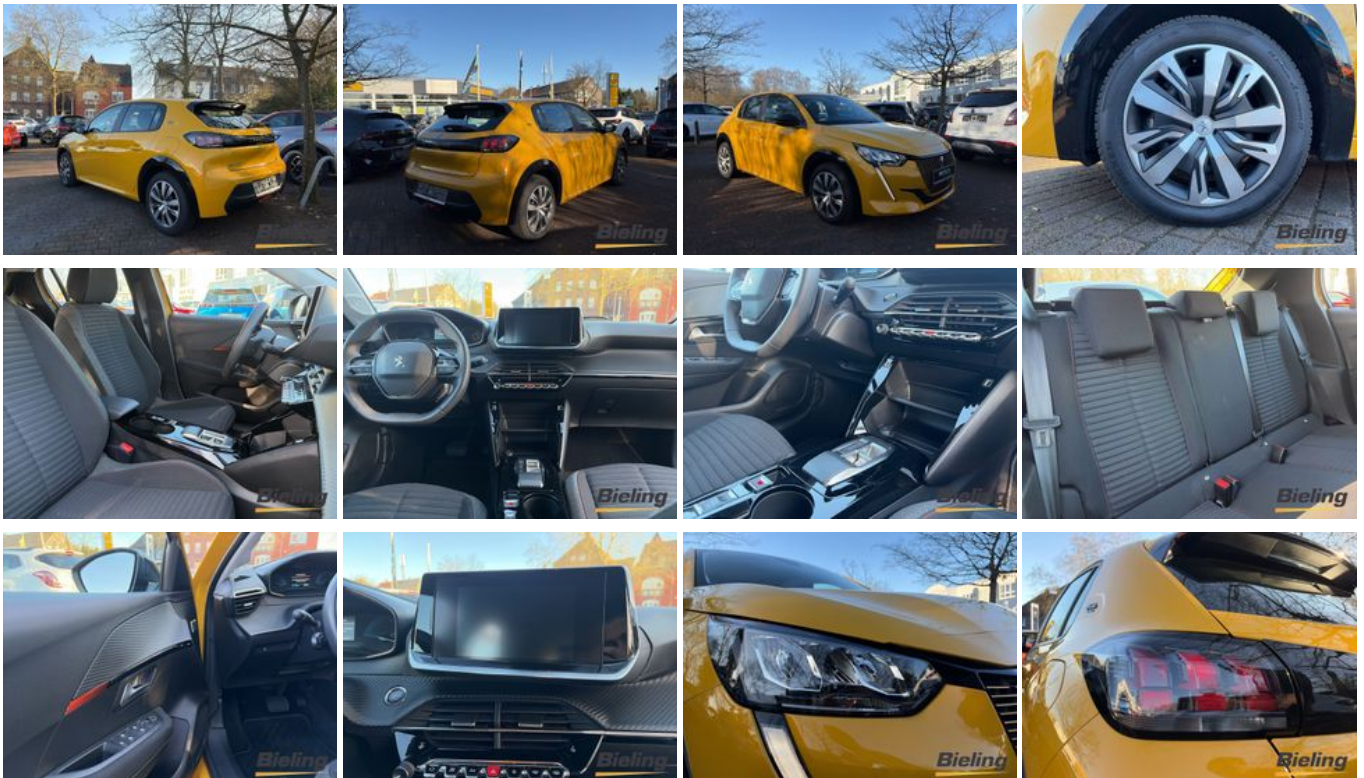

Fahrzeugausstattung

ABS	Abstandswarner
Abstandswarner	Allwetterreifen
Android Auto	Apple CarPlay
Armlehne	Berganfahrassistent
Bluetooth	Bordcomputer
ESP	Elektr. Fensterheber
Elektr. Seitenspiegel	Elektr. Seitenspiegel anklappbar
Elektr. Wegfahrsperre	Freisprecheinrichtung
Garantie	Geschwindigkeitsbegrenzer
HU neu	Inspektion neu
Isofix	Klimaanlage
Lederlenkrad	Lichtsensor
Metallic	Multifunktionslenkrad
Müdigkeitswarner	Nichtraucher-Fahrzeug
Notbremsassistent	Notrufsystem
Reifendruckkontrolle	Scheckheftgepflegt
Servolenkung	Sitzheizung
Spurhalteassistent	Traktionskontrolle
USB	Verkehrszeichenerkennung
Zentralverriegelung