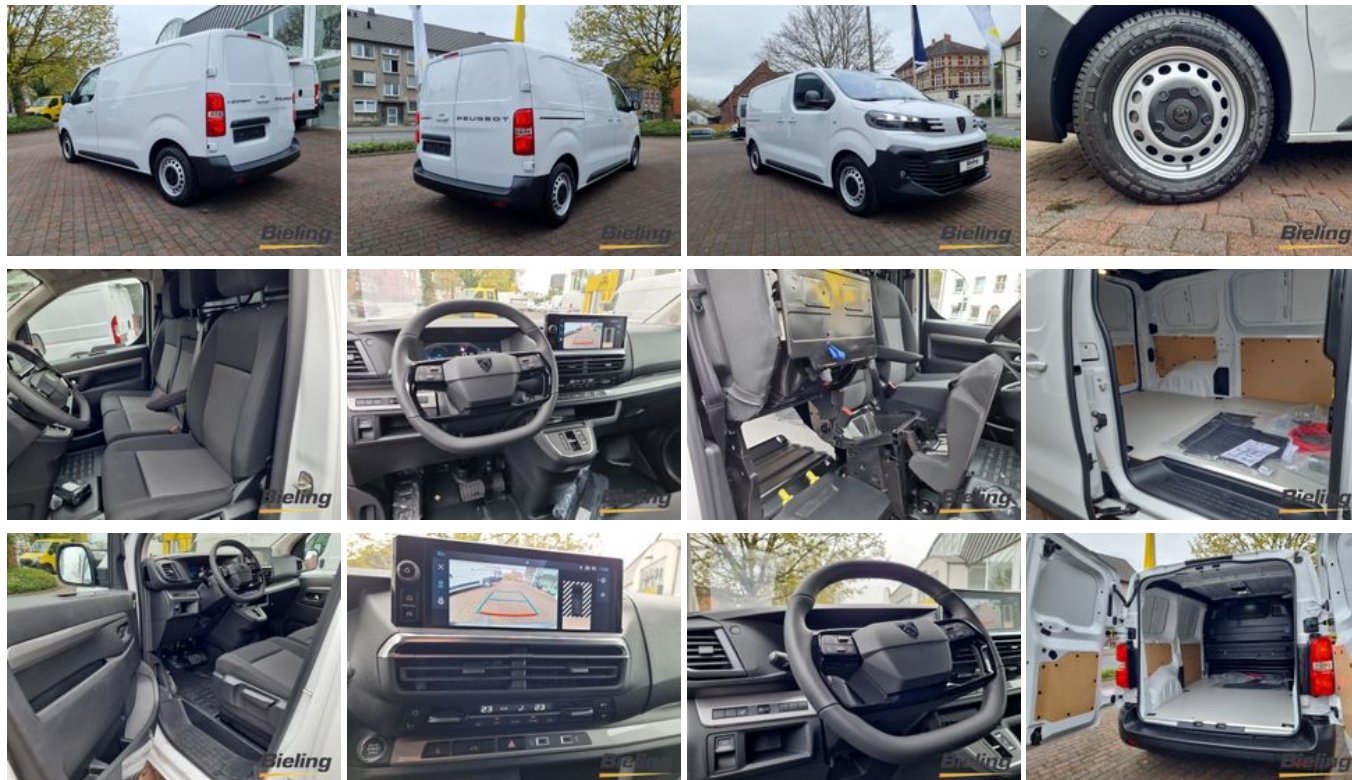

Fahrzeugausstattung

ABS

Klimaanlage

Servolenkung

ESP

Scheckheftgepflegt

Zentralverriegelung