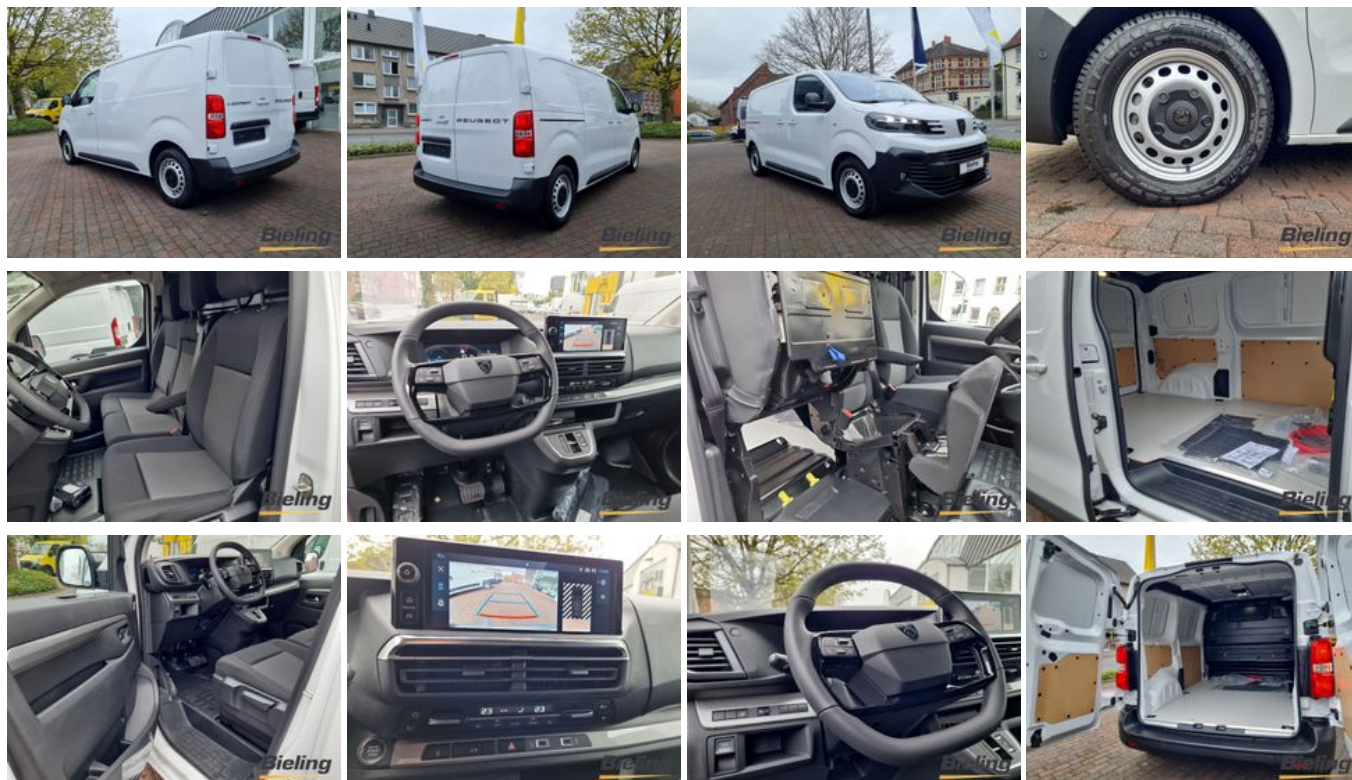

Fahrzeugausstattung

ABS

Klimaanlage

Servolenkung

ESP

Scheckheftgepflegt

Zentralverriegelung