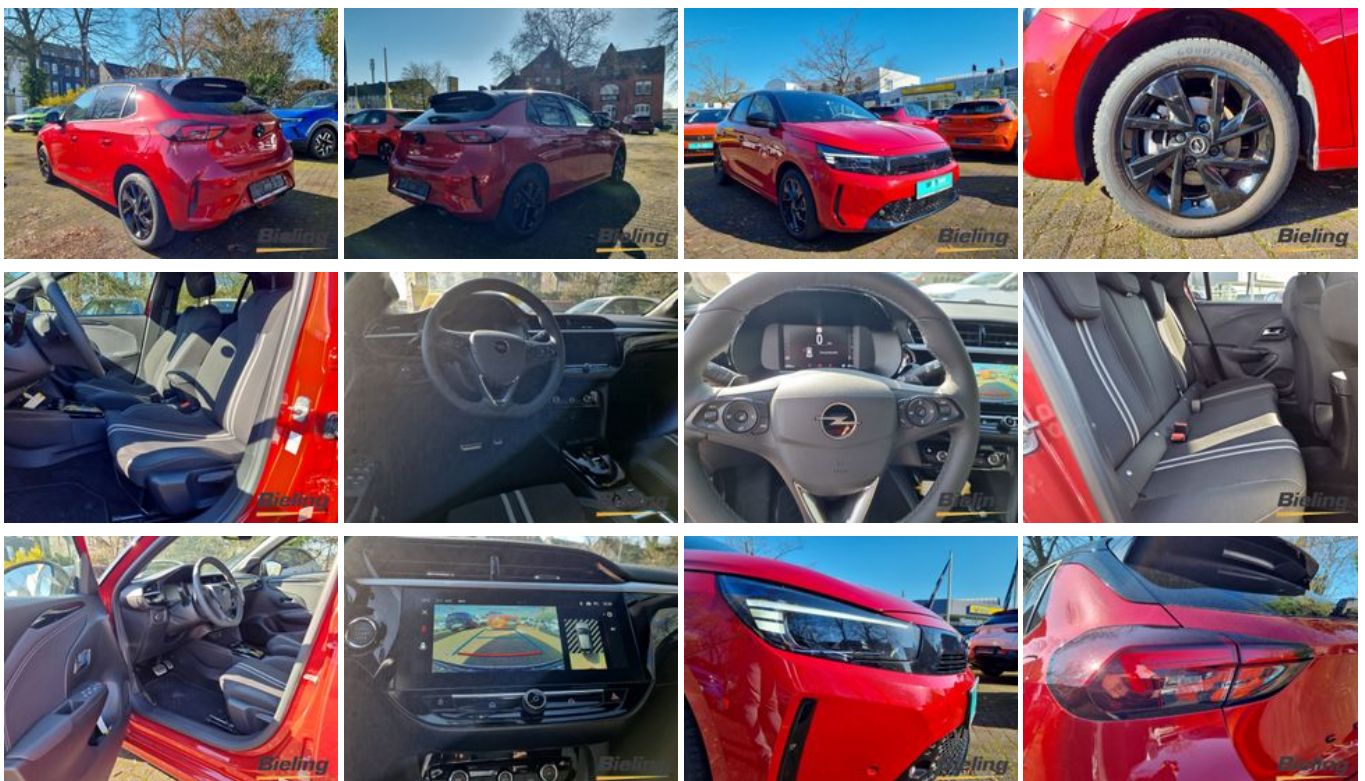

Fahrzeugausstattung

ABS	Abgedunkelte Scheiben
Abstandswarner	Abstandswarner
Allwetterreifen	Ambiente-Beleuchtung
Android Auto	Apple CarPlay
Armlehne	Beheizbares Lenkrad
Berganfahrassistent	Bluetooth
Bordcomputer	ESP
Elektr. Fensterheber	Elektr. Seitenspiegel
Elektr. Seitenspiegel anklappbar	Elektr. Wegfahrsperrung
Fernlichtassistent	Freisprecheinrichtung
Garantie	Geschwindigkeitsbegrenzer
HU neu	Induktionsladen für Smartphones
Innenspiegel autom. abblendend	Inspektion neu
Isofix	Isofix Beifahrersitz
Klimaautomatik	Lederlenkrad
Leichtmetallfelgen	Lichtsensor
Metallic	Multifunktionslenkrad
Musikstreaming integriert	Müdigkeitswarner
Navigationssystem	Nebelscheinwerfer
Notbremsassistent	Notrufsystem
Partikelfilter	Regensensor
Reifendruckkontrolle	Scheckheftgepflegt
Schlüssellose Zentralverriegelung (Keyless)	Servolenkung
Sitzheizung	Sportsitze
Sprachsteuerung	Spurhalteassistent
Start/Stop-Automatik	Totwinkel-Assistent
Touchscreen	Traktionskontrolle
USB	Verkehrszeichenerkennung
Zentralverriegelung