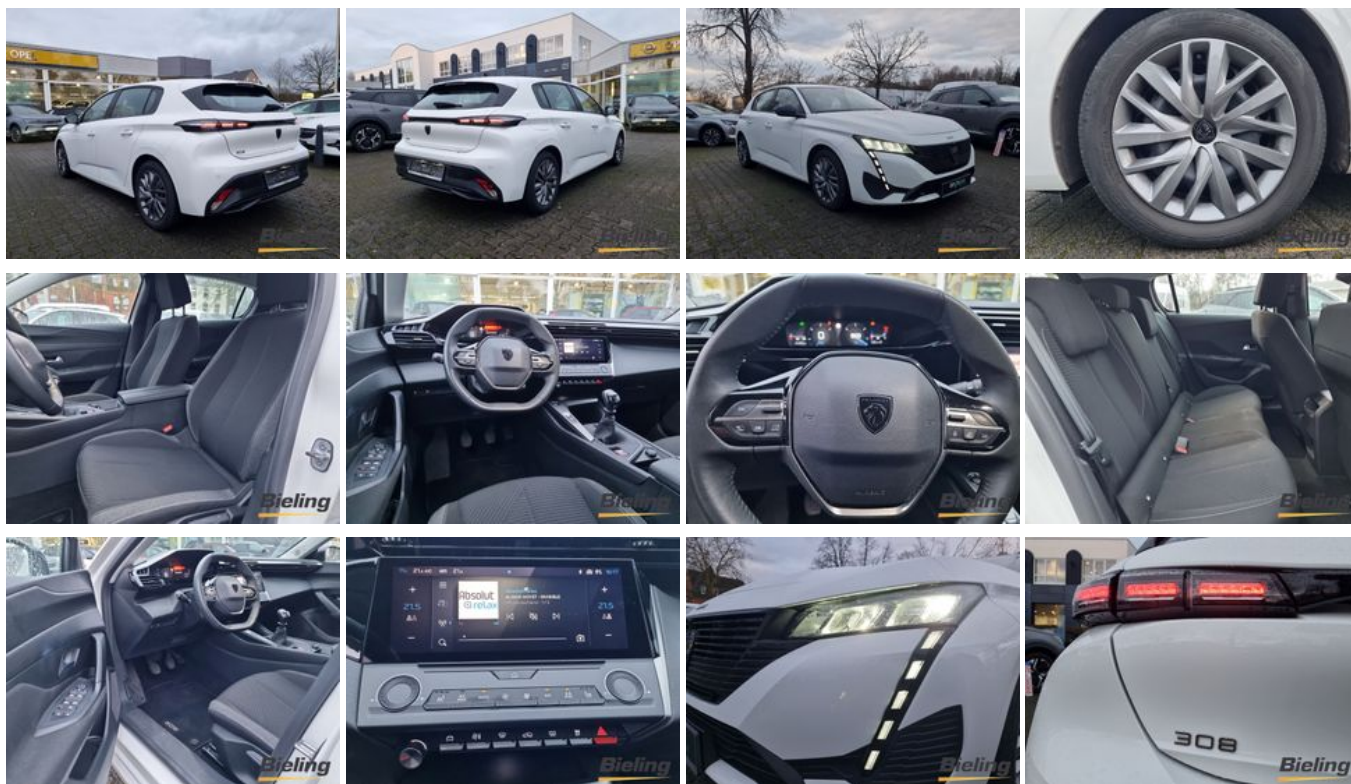

Fahrzeugausstattung

2-Zonen-Klimaautomatik	ABS
Abstandswarner	Abstandswarner
Allwetterreifen	Armlehne
Beheizbare Frontscheibe	Berganfahrassistent
Bluetooth	Bordcomputer
ESP	Elektr. Fensterheber
Elektr. Seitenspiegel	Elektr. Seitenspiegel anklappbar
Elektr. Wegfahrsperr	Freisprecheinrichtung
Garantie	Geschwindigkeitsbegrenzer
Isofix	Lederlenkrad
Lichtsensoren	Lordosenstütze
Multifunktionslenkrad	Müdigkeitswarner
Nichtraucher-Fahrzeug	Notbremsassistent
Partikelfilter	Regensensor
Reifendruckkontrolle	Scheckheftgepflegt
Servolenkung	Sitzheizung
Spurhalteassistent	Start/Stop-Automatik
Traktionskontrolle	Verkehrszeichenerkennung
Zentralverriegelung