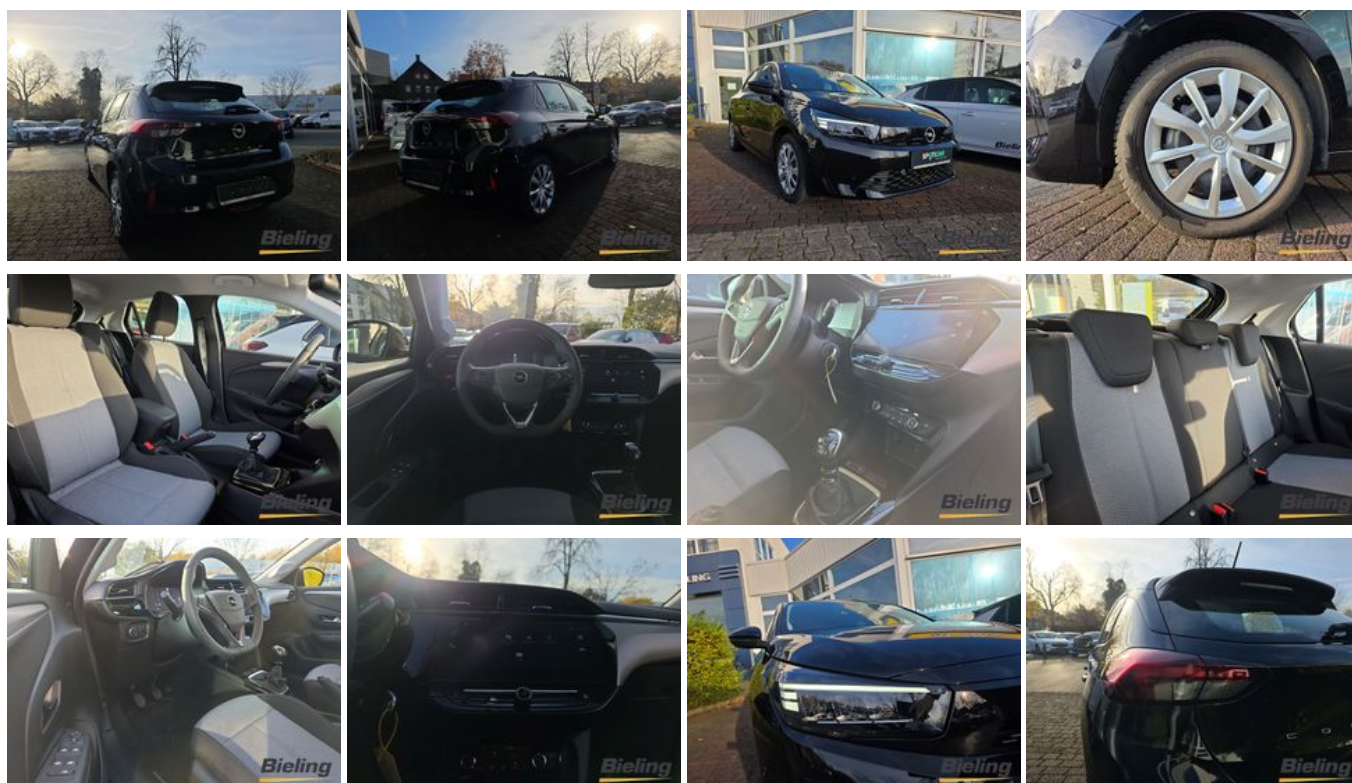

Fahrzeugausstattung

ABS	Android Auto
Apple CarPlay	Armlehne
Berganfahrassistent	Bluetooth
Bordcomputer	ESP
Elektr. Fensterheber	Elektr. Seitenspiegel
Elektr. Seitenspiegel anklappbar	Elektr. Wegfahrsperr
Freisprecheinrichtung	Garantie
Geschwindigkeitsbegrenzer	Isofix
Klimaanlage	Lederlenkrad
Metallic	Multifunktionslenkrad
Musikstreaming integriert	Müdigkeitswarner
Partikelfilter	Scheckheftgepflegt
Servolenkung	Sprachsteuerung
Spurhalteassistent	Start/Stop-Automatik
Totwinkel-Assistent	Touchscreen
Traktionskontrolle	USB
Verkehrszeichenerkennung	Zentralverriegelung

* Ehemaliger Neupreis (Unverbindliche Preisempfehlung des Herstellers am Tag der Erstzulassung)

Weitere Informationen zum Fahrzeug und Finanzierung finden Sie auf unserer Homepage