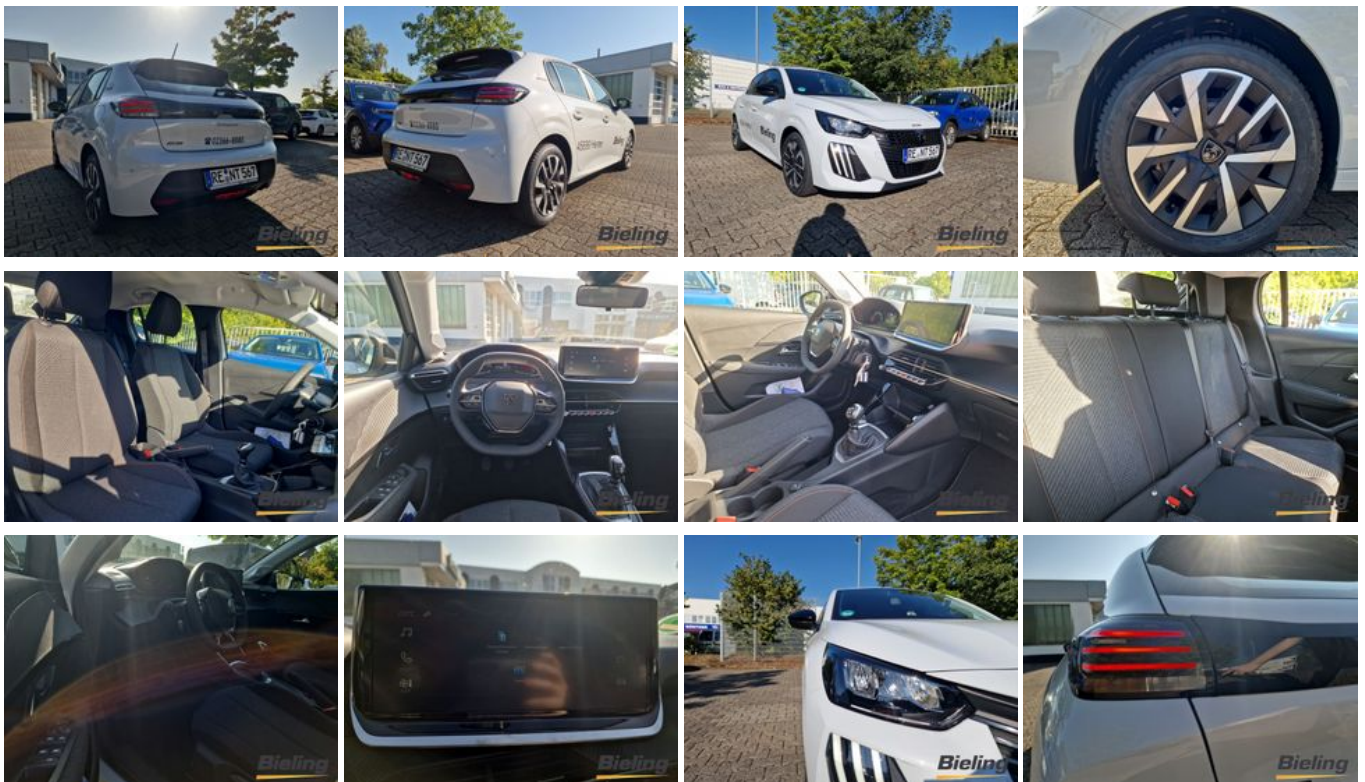

Fahrzeugausstattung

ABS	Abstandswarner
Abstandswarner	Allwetterreifen
Berganfahrassistent	Bordcomputer
ESP	Elektr. Fensterheber
Elektr. Seitenspiegel	Elektr. Seitenspiegel anklappbar
Elektr. Wegfahrsperr	Garantie
Geschwindigkeitsbegrenzer	HU neu
Isofix	Klimaanlage
Lederlenkrad	Lichtsensor
Metallic	Multifunktionslenkrad
Musikstreaming integriert	Müdigkeitswarner
Nichtraucher-Fahrzeug	Notbremsassistent
Notrufsystem	Partikelfilter
Reifendruckkontrolle	Scheckheftgepflegt
Servolenkung	Sitzheizung
Spurhalteassistent	Start/Stop-Automatik
Touchscreen	Traktionskontrolle
USB	Verkehrszeichenerkennung
Zentralverriegelung