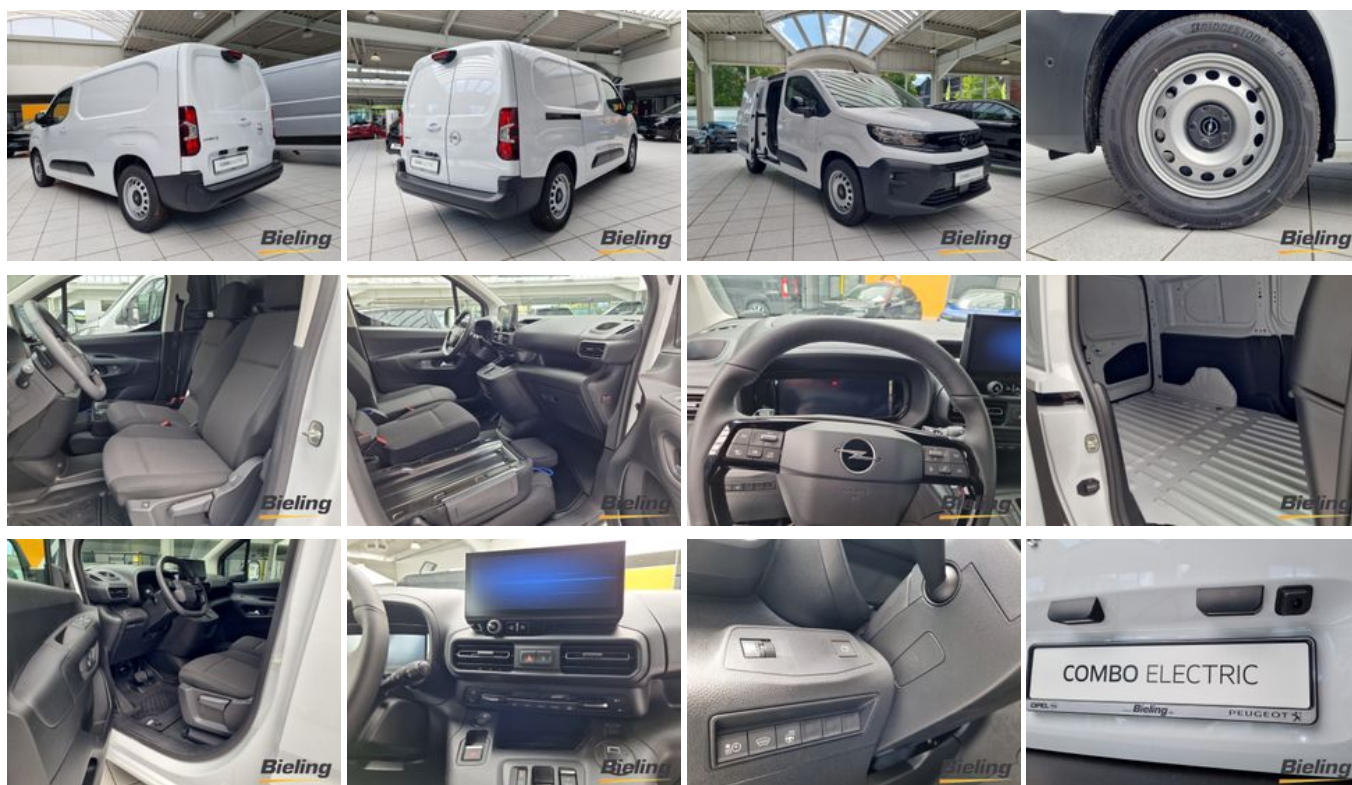

Fahrzeugausstattung

ABS	Android Auto
Apple CarPlay	Berganfahrassistent
Bordcomputer	ESP
Elektr. Fensterheber	Elektr. Seitenspiegel
Elektr. Wegfahrsperre	Garantie
Geschwindigkeitsbegrenzer	Klimaanlage
Lichtsensoren	Multifunktionslenkrad
Müdigkeitswarner	Servolenkung
Touchscreen	Traktionskontrolle
Verkehrszeichenerkennung	Zentralverriegelung