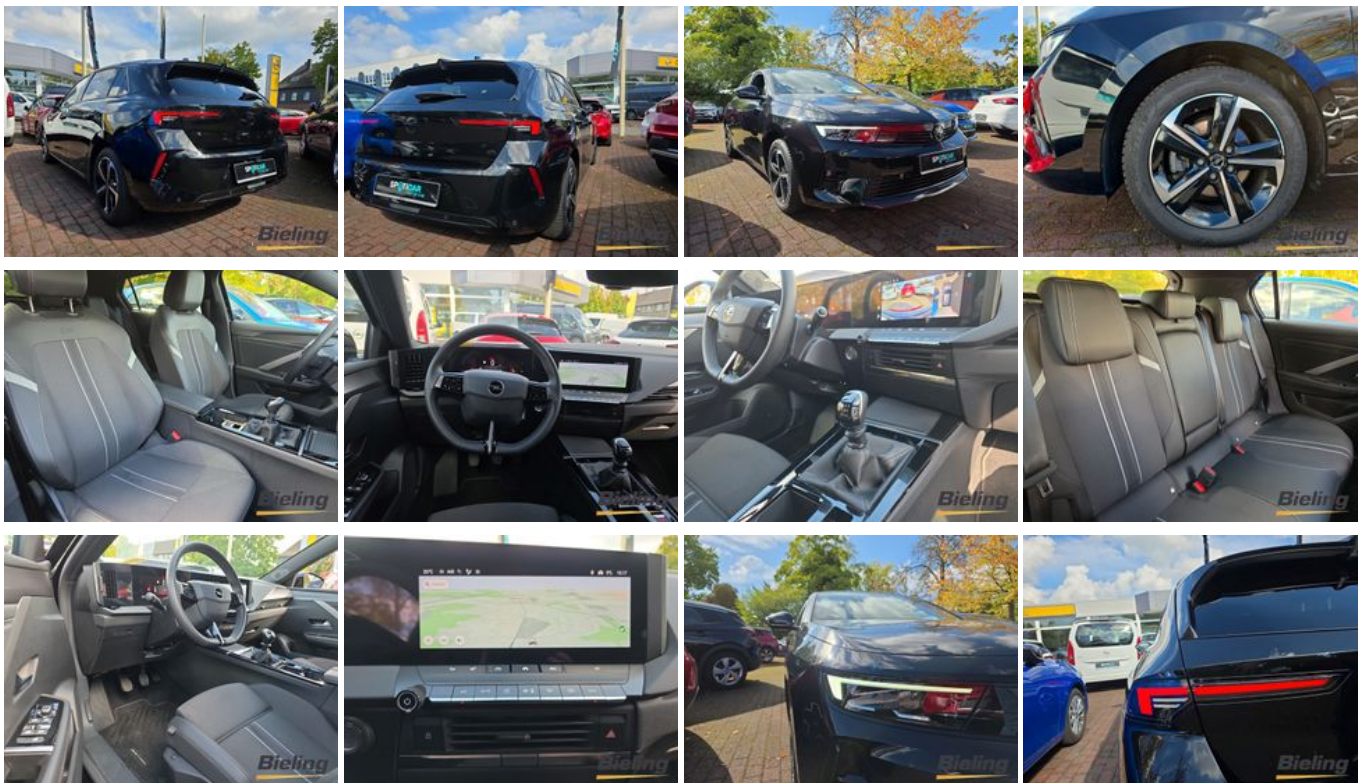

Fahrzeugausstattung

2-Zonen-Klimaautomatik	ABS
Abgedunkelte Scheiben	Abstandswarner
Abstandswarner	Ambiente-Beleuchtung
Android Auto	Anhängerkupplung
Apple CarPlay	Armlehne
Beheizbares Lenkrad	Berganfahrassistent
Bluetooth	Bordcomputer
ESP	Elektr. Fensterheber
Elektr. Seitenspiegel	Elektr. Seitenspiegel anklappbar
Elektr. Wegfahrsperr	Fernlichtassistent
Freisprecheinrichtung	Garantie
Geschwindigkeitsbegrenzer	Induktionsladen für Smartphones
Innenspiegel autom. abblendend	Isofix
Lederlenkrad	Leichtmetallfelgen
Lichtsens	Lordosenstütze
Metallic	Multifunktionslenkrad
Musikstreaming integriert	Müdigkeitswarner
Navigationssystem	Nebelscheinwerfer
Notbremsassistent	Partikelfilter
Regensens	Reifendruckkontrolle
Scheckheftgepflegt	Schlüssellose Zentralverriegelung (Keyless)
Servolenkung	Sitzheizung
Sportsitze	Sprachsteuerung
Spurhalteassistent	Start/Stop-Automatik
Totwinkel-Assistent	Touchscreen
Traktionskontrolle	USB
Verkehrszeichenerkennung	Zentralverriegelung