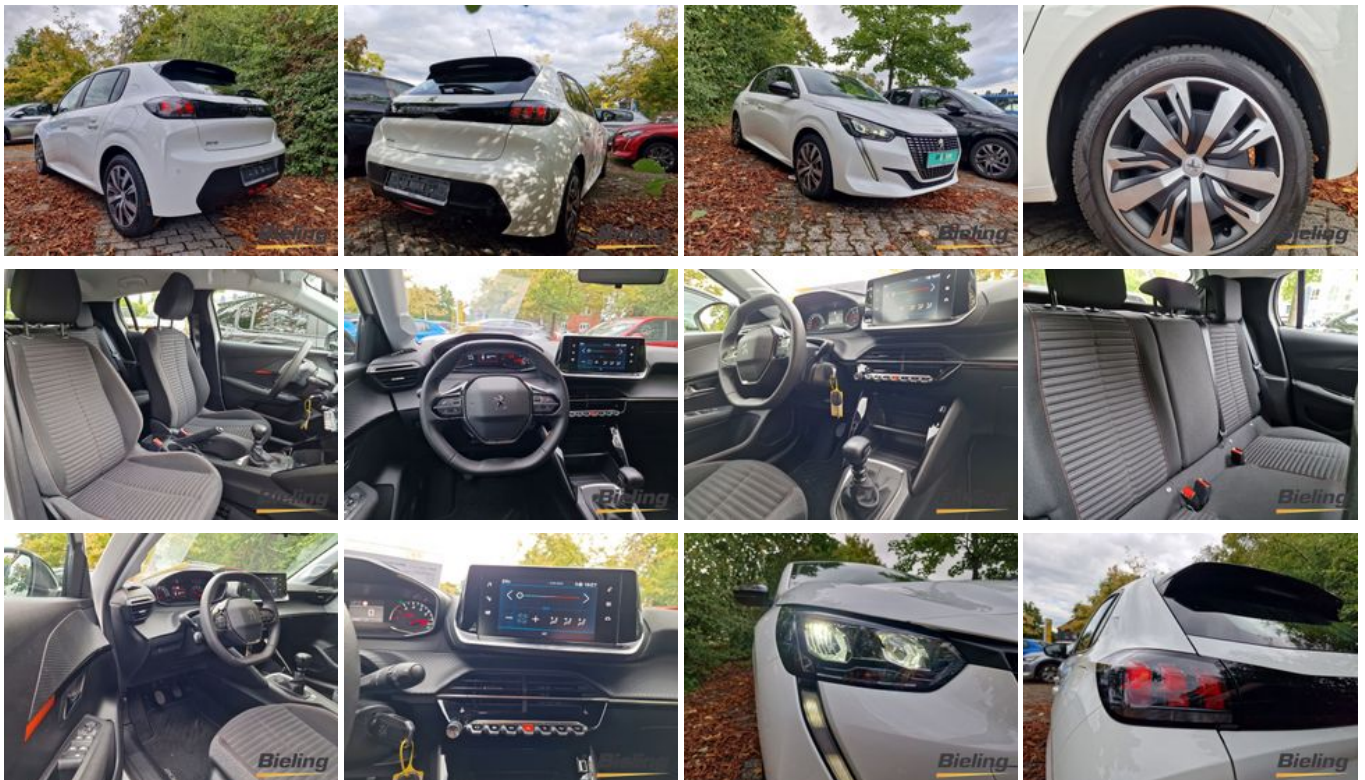

Fahrzeugausstattung

ABS	Abstandswarner
Abstandswarner	Berganfahrassistent
Bluetooth	Bordcomputer
ESP	Elektr. Fensterheber
Elektr. Seitenspiegel	Elektr. Seitenspiegel anklappbar
Elektr. Wegfahrsperr	Freisprecheinrichtung
Garantie	Geschwindigkeitsbegrenzer
Isofix	Klimaanlage
Lederlenkrad	Lichtsensor
Metallic	Multifunktionslenkrad
Müdigkeitswarner	Notbremsassistent
Partikelfilter	Reifendruckkontrolle
Scheckheftgepflegt	Servolenkung
Sitzheizung	Spurhalteassistent
Start/Stop-Automatik	Touchscreen
Traktionskontrolle	USB
Verkehrszeichenerkennung	Zentralverriegelung

* Ehemaliger Neupreis (Unverbindliche Preisempfehlung des Herstellers am Tag der Erstzulassung)

Weitere Informationen zum Fahrzeug und Finanzierung finden Sie auf unserer Homepage