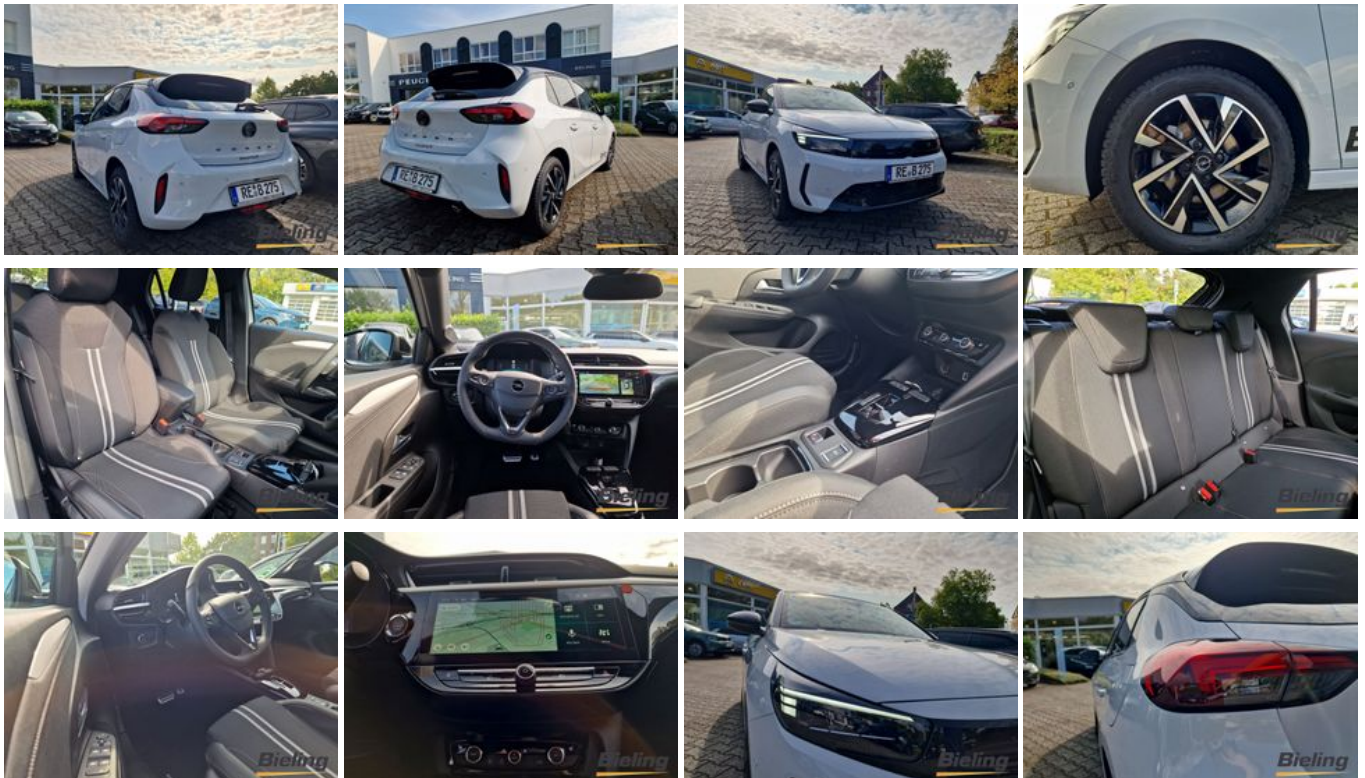

Fahrzeugausstattung

ABS	Abgedunkelte Scheiben
Abstandswarner	Abstandswarner
Ambiente-Beleuchtung	Android Auto
Apple CarPlay	Armlehne
Beheizbares Lenkrad	Berganfahrassistent
Bluetooth	Bordcomputer
ESP	Elektr. Fensterheber
Elektr. Seitenspiegel	Elektr. Seitenspiegel anklappbar
Elektr. Wegfahrsperr	Fernlichtassistent
Freisprecheinrichtung	Garantie
Geschwindigkeitsbegrenzer	Induktionsladen für Smartphones
Innenspiegel autom. abblendend	Isofix
Isofix Beifahrersitz	Klimaautomatik
Lederlenkrad	Leichtmetallfelgen
Lichtsens	Metallic
Multifunktionslenkrad	Musikstreaming integriert
Müdigkeit	Navigationssystem
Notbremsassistent	Partikelfilter
Regensens	Reifendruckkontrolle
Scheckheftgepflegt	Schlüssellose Zentralverriegelung (Keyless)
Servolenkung	Sitzheizung
Sportsitze	Sprachsteuerung
Spurhalteassistent	Start/Stop-Automatik
Totwinkel-Assistent	Touchscreen
Traktionskontrolle	USB
Verkehrszeichenerkennung	Zentralverriegelung