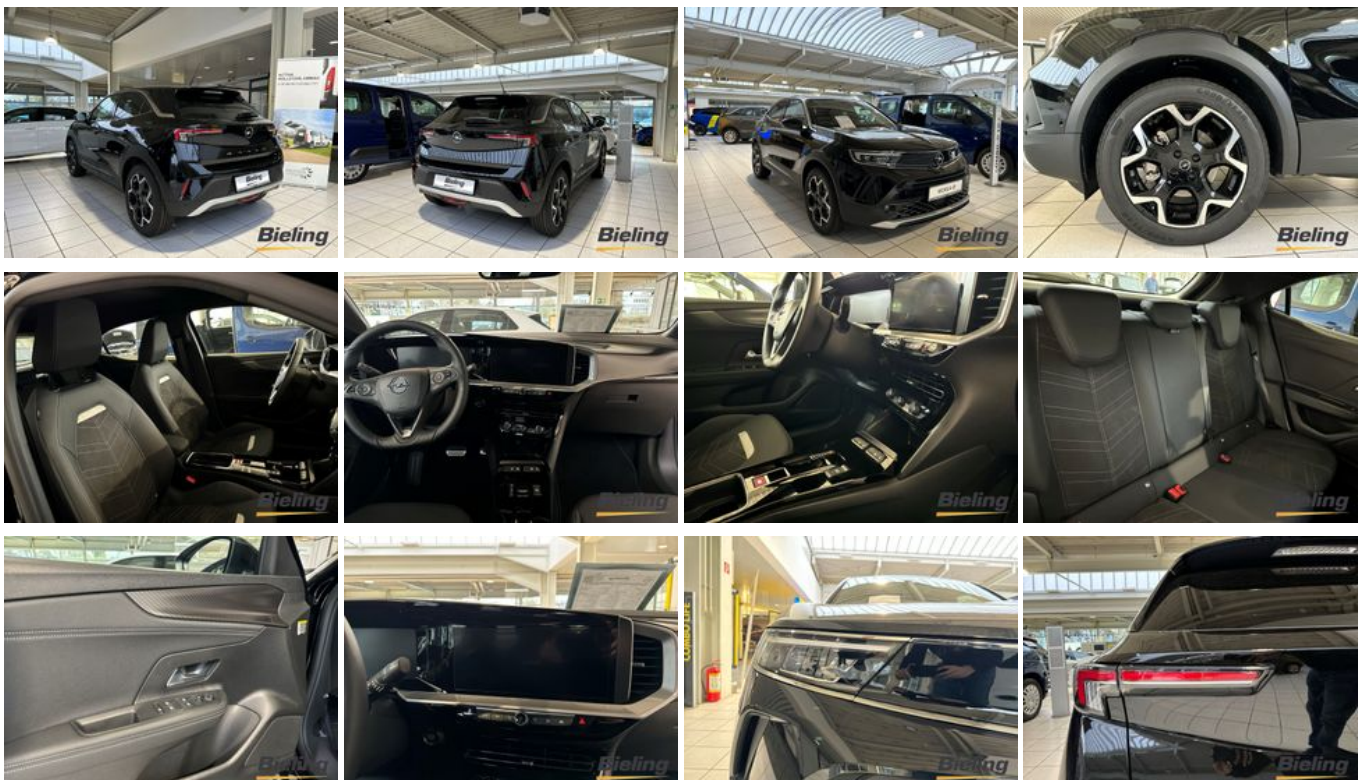

Fahrzeugausstattung

ABS	Abgedunkelte Scheiben
Abstandswarner	Abstandswarner
Allwetterreifen	Ambiente-Beleuchtung
Android Auto	Apple CarPlay
Armlehne	Beheizbares Lenkrad
Berganfahrassistent	Bluetooth
Bordcomputer	ESP
Elektr. Fensterheber	Elektr. Seitenspiegel
Elektr. Seitenspiegel anklappbar	Elektr. Wegfahrsperre
Fernlichtassistent	Freisprecheinrichtung
Garantie	Geschwindigkeitsbegrenzer
HU neu	Induktionsladen für Smartphones
Innenspiegel autom. abblendend	Inspektion neu
Isofix	Isofix Beifahrersitz
Klimaautomatik	Lederlenkrad
Leichtmetallfelgen	Lichtsensor
Lordosenstütze	Massagesitze
Metallic	Multifunktionslenkrad
Musikstreaming integriert	Müdigkeitswarner
Navigationssystem	Nebelscheinwerfer
Nichtraucher-Fahrzeug	Notbremsassistent
Regensensor	Reifendruckkontrolle
Scheckheftgepflegt	Schlüssellose Zentralverriegelung
Servolenkung	Sitzheizung
Sprachsteuerung	Spurhalteassistent
Start/Stop-Automatik	Totwinkel-Assistent
Touchscreen	Traktionskontrolle
USB	Verkehrszeichenerkennung
Volldigitales Kombiinstrument	Winterpaket
Wärmepumpe	Zentralverriegelung