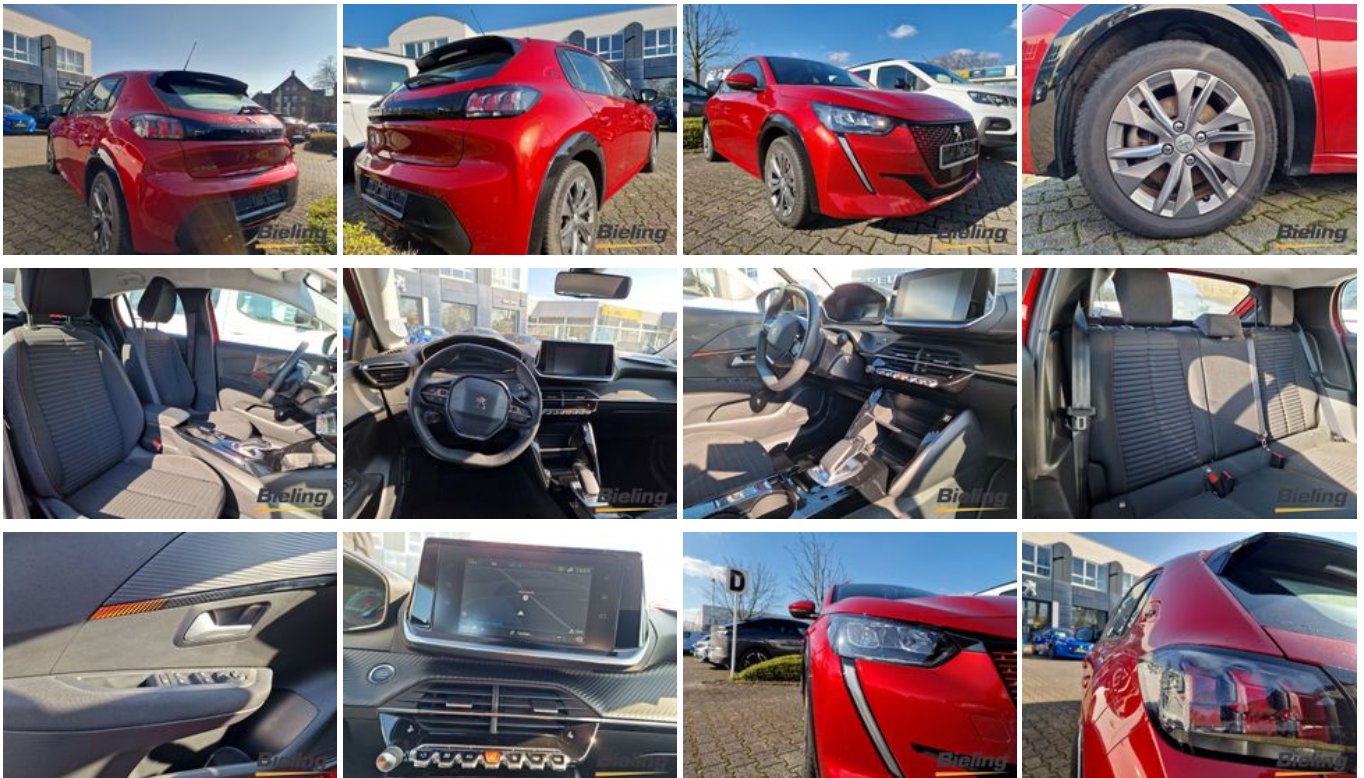

Fahrzeugausstattung

ABS	Abstandswarner
Abstandswarner	Android Auto
Apple CarPlay	Berganfahrassistent
Bluetooth	Bordcomputer
CD-Spieler	ESP
Elektr. Fensterheber	Elektr. Seitenspiegel
Elektr. Seitenspiegel anklappbar	Elektr. Wegfahrsperre
Freisprecheinrichtung	Garantie
Geschwindigkeitsbegrenzer	Isofix
Klimaanlage	Lederlenkrad
Leichtmetallfelgen	Lichtsensor
Multifunktionslenkrad	Musikstreaming integriert
Müdigkeitswarner	Navigationssystem
Notbremsassistent	Notrufsystem
Reifendruckkontrolle	Scheckheftgepflegt
Servolenkung	Sitzheizung
Sprachsteuerung	Spurhalteassistent
Touchscreen	Traktionskontrolle
USB	Verkehrszeichenerkennung
Zentralverriegelung