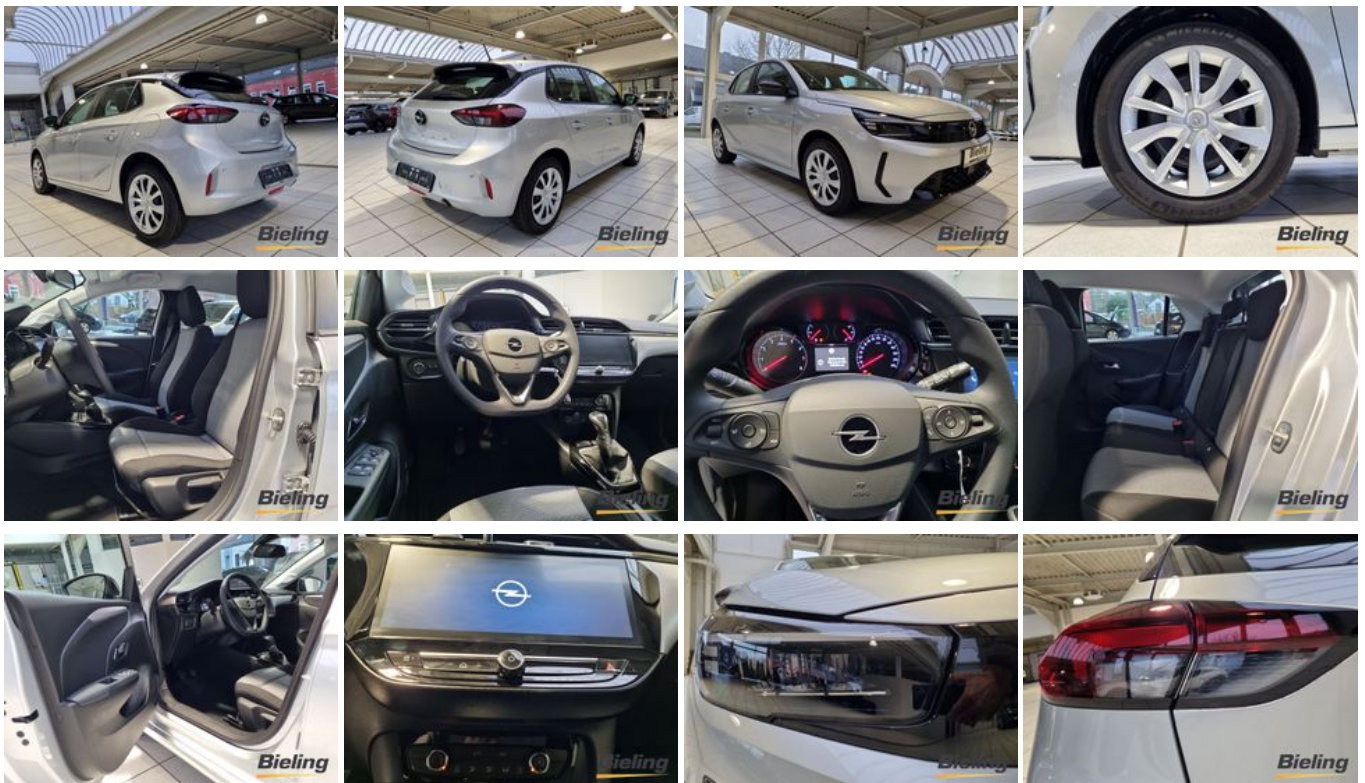

Fahrzeugausstattung

ABS	Android Auto
Apple CarPlay	Berganfahrassistent
Bluetooth	Bordcomputer
ESP	Elektr. Fensterheber
Elektr. Wegfahrsperre	Freisprecheinrichtung
Garantie	Geschwindigkeitsbegrenzer
Isofix	Klimaanlage
Metallic	Multifunktionslenkrad
Musikstreaming integriert	Müdigkeitswarner
Scheckheftgepflegt	Servolenkung
Sprachsteuerung	Spurhalteassistent
Start/Stop-Automatik	Touchscreen
Traktionskontrolle	USB
Verkehrszeichenerkennung	Zentralverriegelung