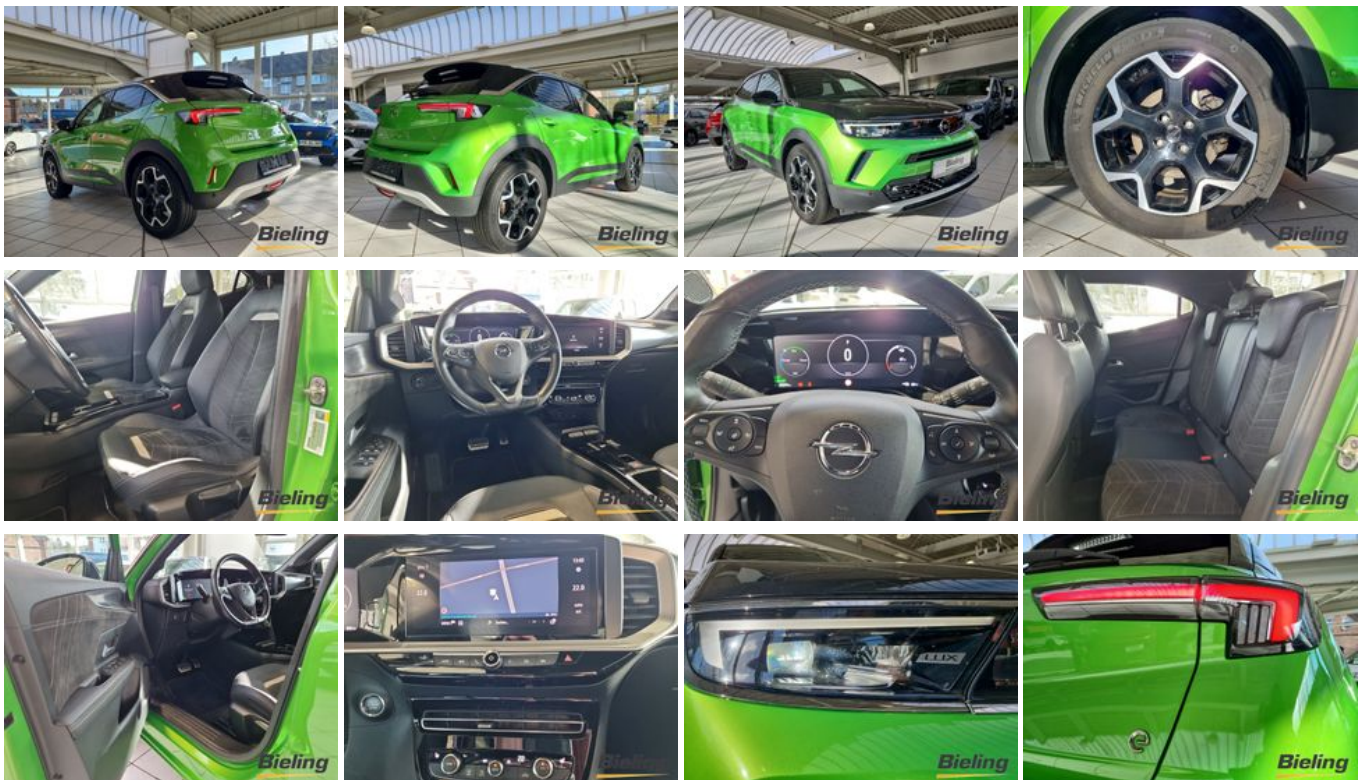

Fahrzeugausstattung

ABS	Abgedunkelte Scheiben
Abstandswarner	Abstandswarner
Ambiente-Beleuchtung	Android Auto
Apple CarPlay	Armlehne
Beheizbares Lenkrad	Berganfahrassistent
Blendfreies Fernlicht	Bluetooth
Bordcomputer	ESP
Elektr. Fensterheber	Elektr. Seitenspiegel
Elektr. Seitenspiegel anklappbar	Elektr. Wegfahrsperr
Fernlichtassistent	Freisprecheinrichtung
Garantie	Geschwindigkeitsbegrenzer
Induktionsladen für Smartphones	Innenspiegel autom. abblendend
Isofix	Isofix Beifahrersitz
Klimaautomatik	Lederlenkrad
Leichtmetallfelgen	Lichtsensor
Lordosenstütze	Massagesitze
Metallic	Multifunktionslenkrad
Musikstreaming integriert	Müdigkeitswarner
Navigationssystem	Nebelscheinwerfer
Notbremsassistent	Regensensor
Reifendruckkontrolle	Scheckheftgepflegt
Schlüssellose Zentralverriegelung	Servolenkung
Sitzheizung	Sprachsteuerung
Spurhalteassistent	Start/Stop-Automatik
Totwinkel-Assistent	Touchscreen
Traktionskontrolle	USB
Verkehrszeichenerkennung	Volldigitales Kombiinstrument
Wärmepumpe	Zentralverriegelung