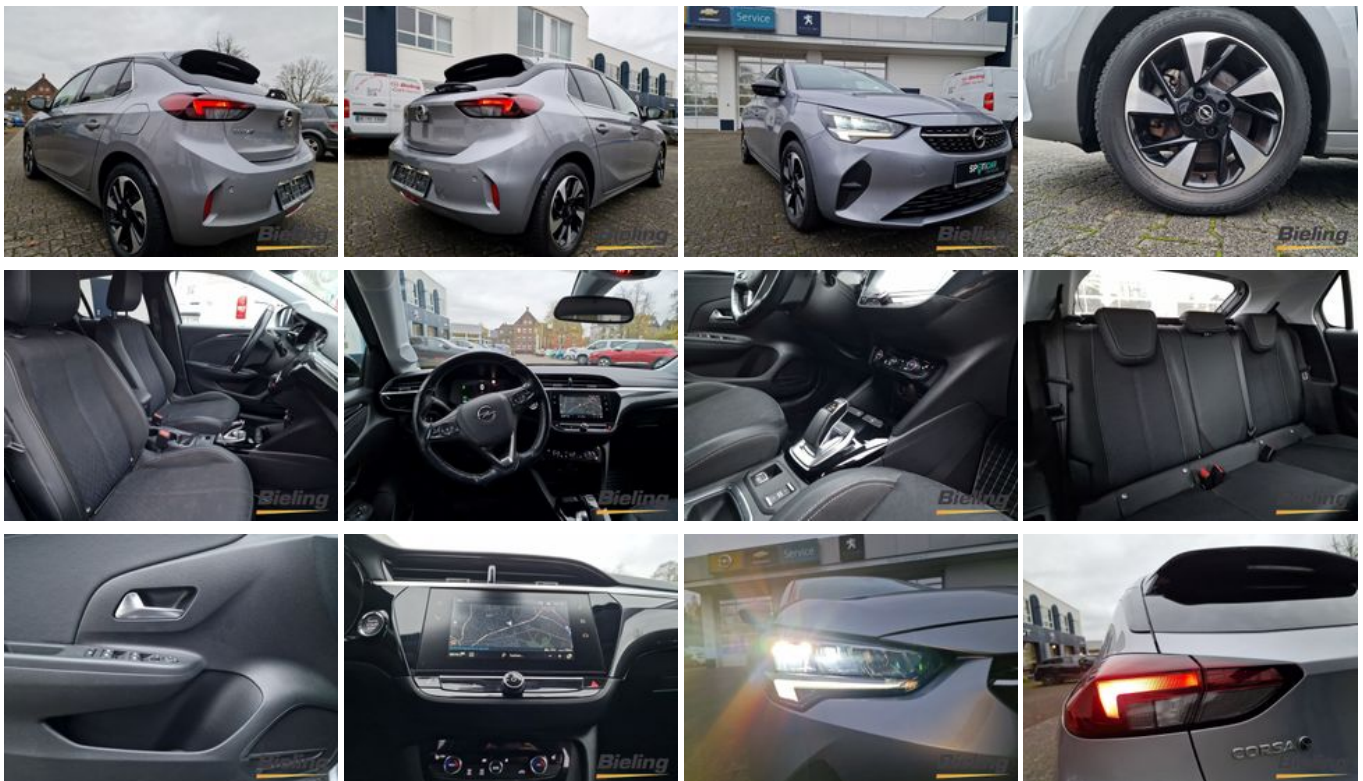

Fahrzeugausstattung

ABS	Abgedunkelte Scheiben
Allwetterreifen	Android Auto
Apple CarPlay	Armlehne
Beheizbares Lenkrad	Berganfahrassistent
Bluetooth	Bordcomputer
ESP	Elektr. Fensterheber
Elektr. Seitenspiegel	Elektr. Wegfahrsperrung
Fernlichtassistent	Freisprecheinrichtung
Garantie	HU neu
Induktionsladen für Smartphones	Innenspiegel autom. abblendend
Inspektion neu	Isofix
Isofix Beifahrersitz	Klimaautomatik
Lederlenkrad	Leichtmetallfelgen
Lichtsensoren	Metallic
Multifunktionslenkrad	Musikstreaming integriert
Müdigkeitswarner	Navigationssystem
Nichtraucher-Fahrzeug	Regensensor
Scheckheftgepflegt	Servolenkung
Sitzheizung	Sprachsteuerung
Spurhalteassistent	Touchscreen
Traktionskontrolle	USB
Verkehrszeichenerkennung	Wärmepumpe
Zentralverriegelung