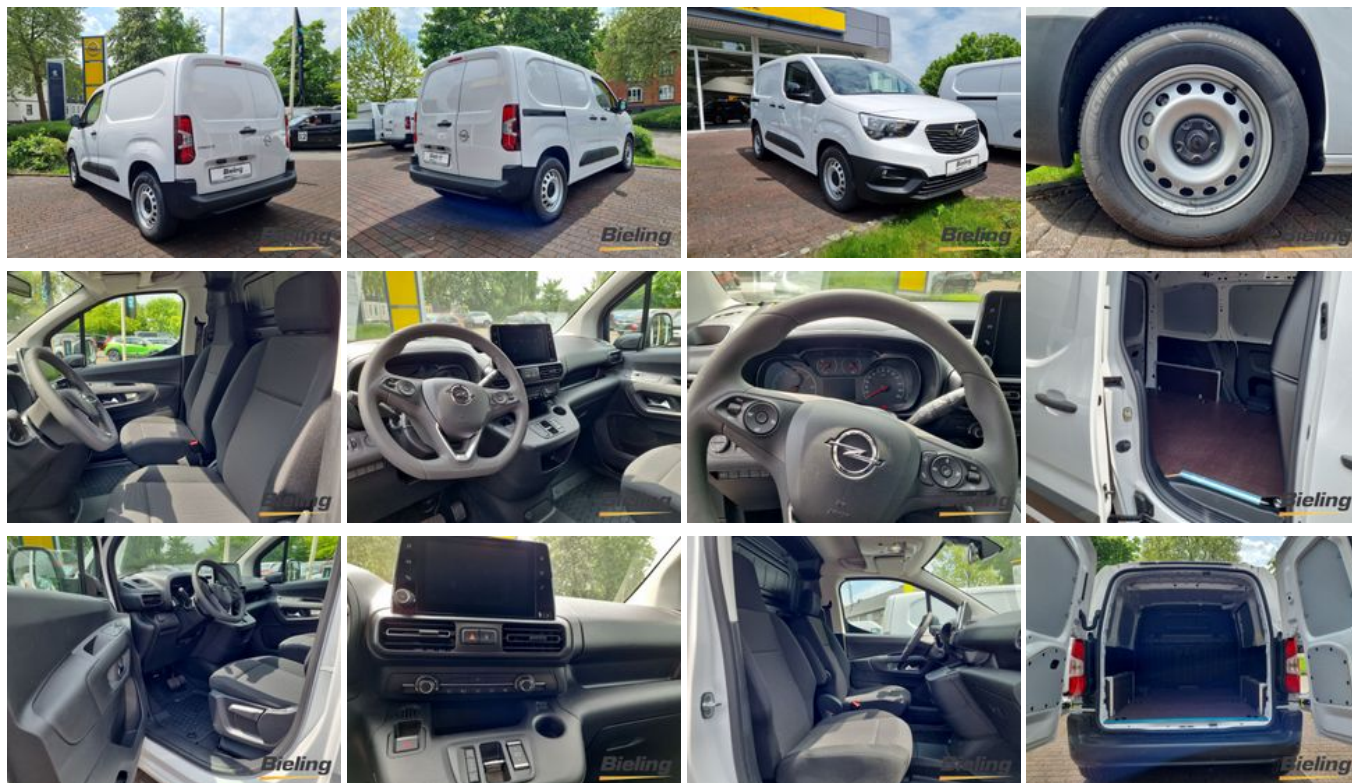

Fahrzeugausstattung

ABS

Keine Klimaanlage oder -automatik

Servolenkung

Zentralverriegelung

ESP

Scheckheftgepflegt

Trennwand