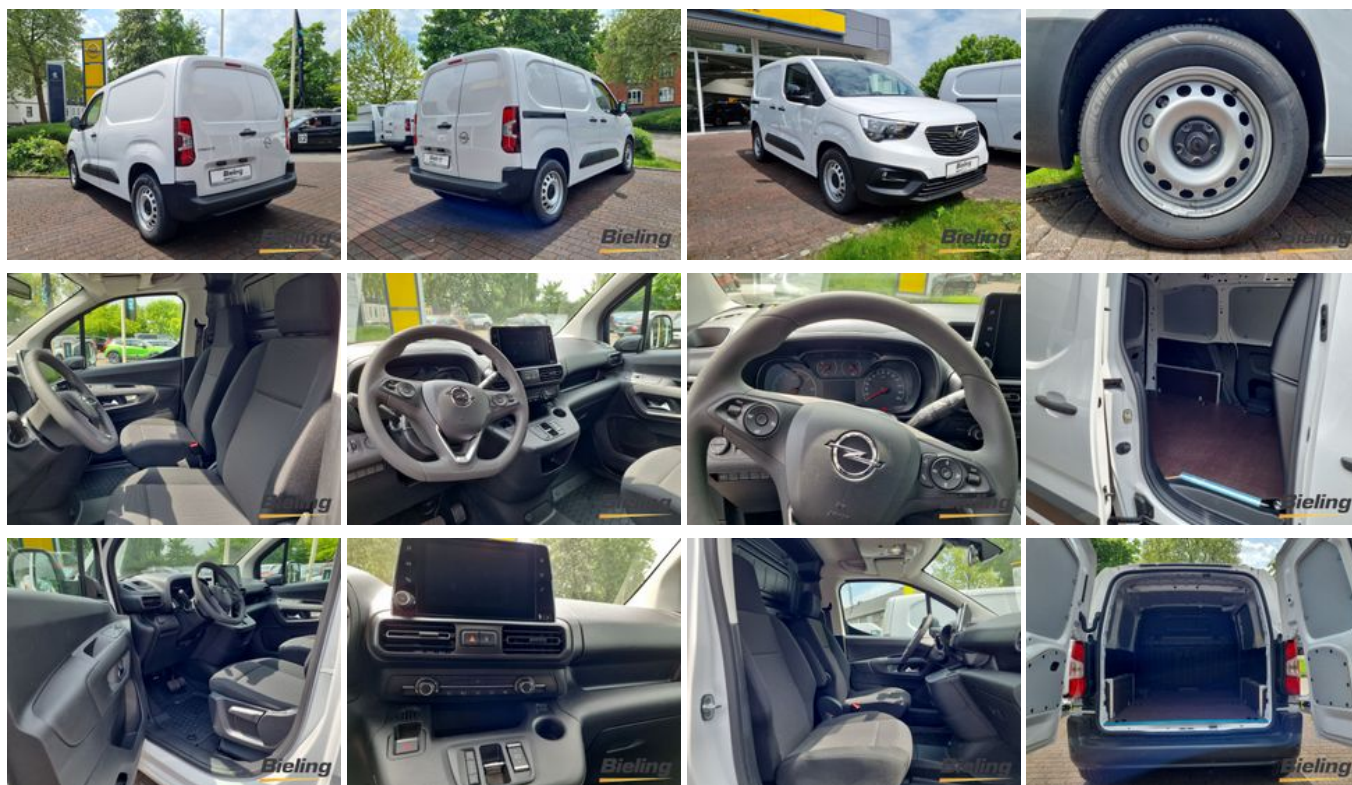

Fahrzeugausstattung

ABS

Keine Klimaanlage oder -automatik

Servolenkung

Zentralverriegelung

ESP

Scheckheftgepflegt

Trennwand