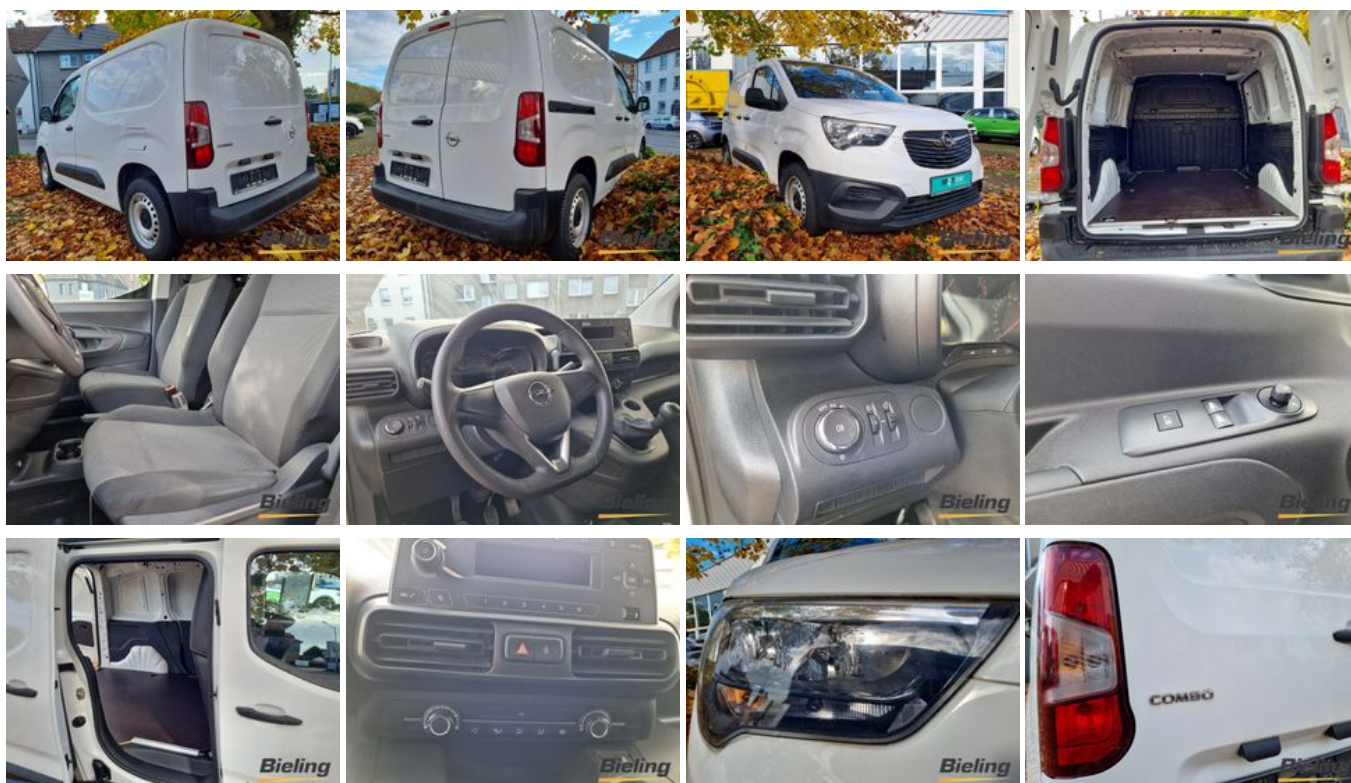

Fahrzeugausstattung

ABS	Allwetterreifen
Berganfahrassistent	Bluetooth
ESP	Elektr. Fensterheber
Elektr. Wegfahrsperre	Freisprecheinrichtung
Garantie	HU neu
Klimaanlage	Multifunktionslenkrad
Musikstreaming integriert	Partikelfilter
Scheckheftgepflegt	Servolenkung
Sprachsteuerung	Stahlfelgen
Touchscreen	Traktionskontrolle
USB	Zentralverriegelung