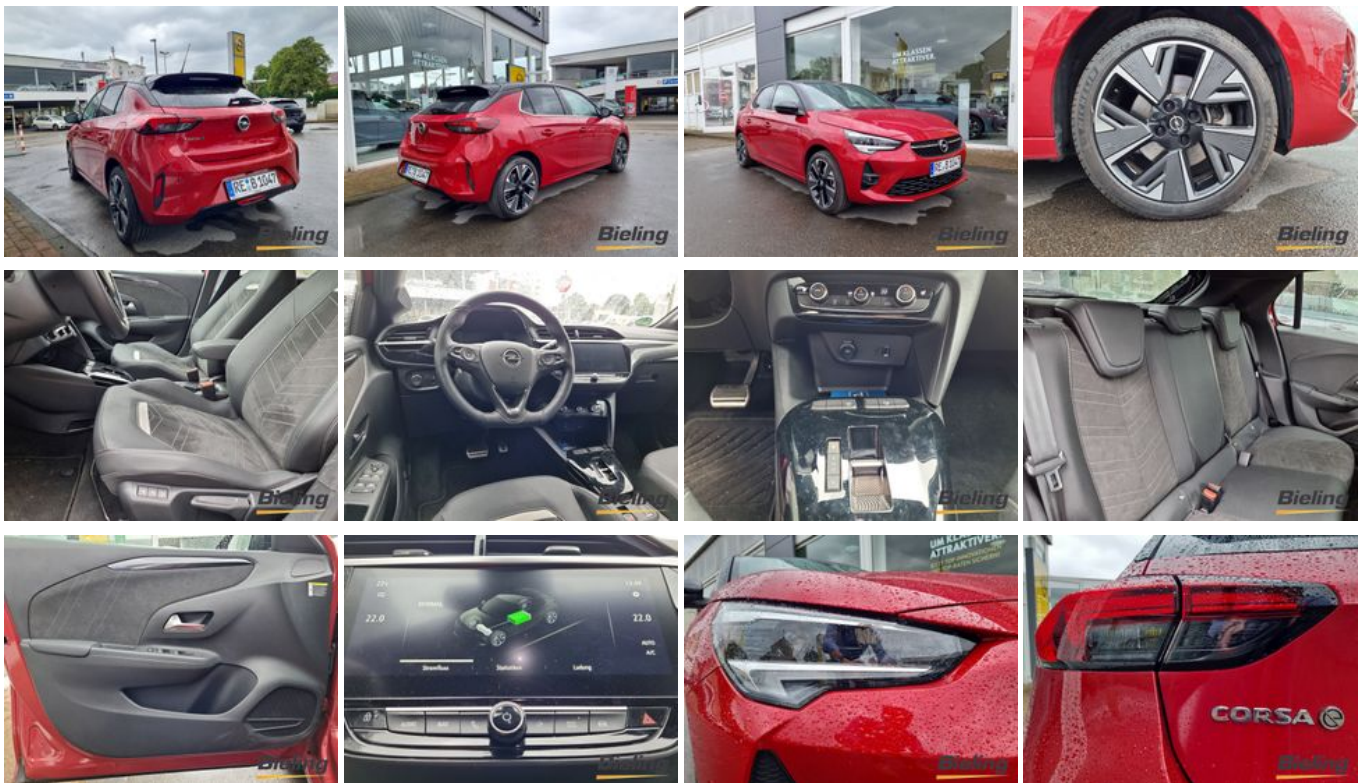

Fahrzeugausstattung

ABS	Abgedunkelte Scheiben
Android Auto	Apple CarPlay
Armlehne	Beheizbares Lenkrad
Bluetooth	Bordcomputer
ESP	Elektr. Fensterheber
Elektr. Seitenspiegel	Elektr. Seitenspiegel anklappbar
Fernlichtassistent	Garantie
Geschwindigkeitsbegrenzer	HU neu
Inspektion neu	Isofix
Klimaautomatik	Leichtmetallfelgen
Lichtsensoren	Massagesitze
Metallic	Müdigkeitswarner
Navigationssystem	Navigationsvorbereitung
Nebelscheinwerfer	Nichtraucher-Fahrzeug
Notbremsassistent	Regensensor
Scheckheftgepflegt	Servolenkung
Sitzheizung	Sommerreifen
Spurhalteassistent	Touchscreen
USB	Verkehrszeichenerkennung
Volldigitales Kombiinstrument	Wärmepumpe
Zentralverriegelung